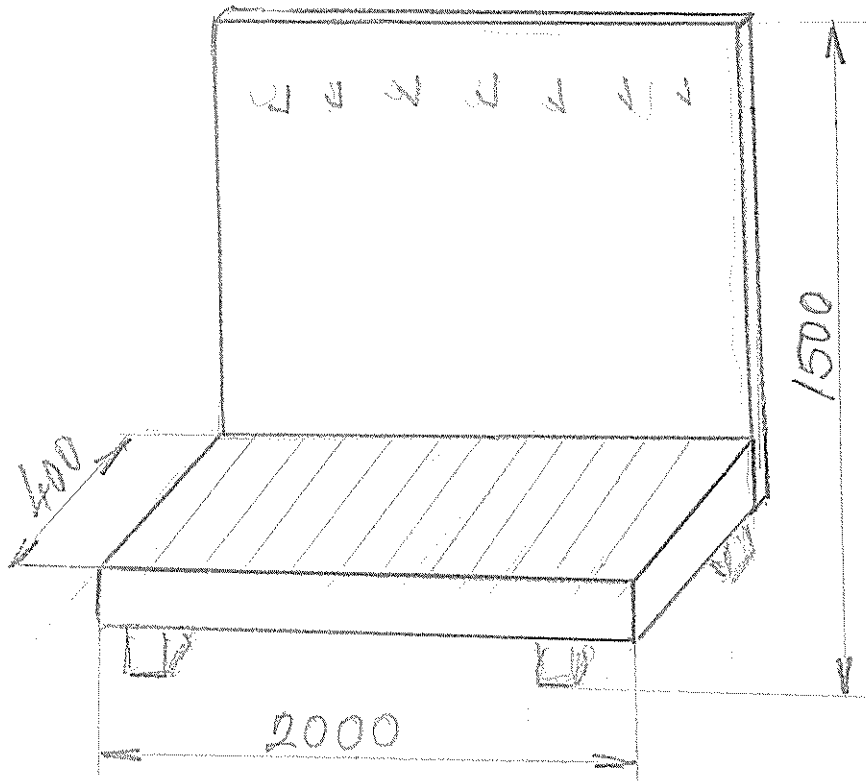

1. Фейка с въ замазка - 4 бр.

1. Височината на пейката според стандарта  
(да се съгласува).

поз.  
№ 13.

1. 3

Приложение 2

Позыция 2

ЦВЕТ - белое

Дървени пейки за посетители - поз. 10

2000 mm

Изцяло от дървен материал  
Крака - дърво

860 mm

740 mm

Позиция - 5

**Материал – бук**

**Цвят – венге**

**Дамаска цвят – венге**

Височина - 60см.

Ширина - 58см.

Дължина - 125 см. / обща дължина 155см.

/За дюшек с размери 114см дължина X 50см.

Ширина/

1.

Позиция 4

2. Кръгла масичка от четири модула  
/ масичка за хранене/

Височина - 50 см.

Диаметър - 120 см.

Брой модули - 4 бр.

Позиция 4

Позиция 3

3. Детска секция модул / дидактични шкафове/

Височина – 124см.

Дължина – 80 см. /за един модул/