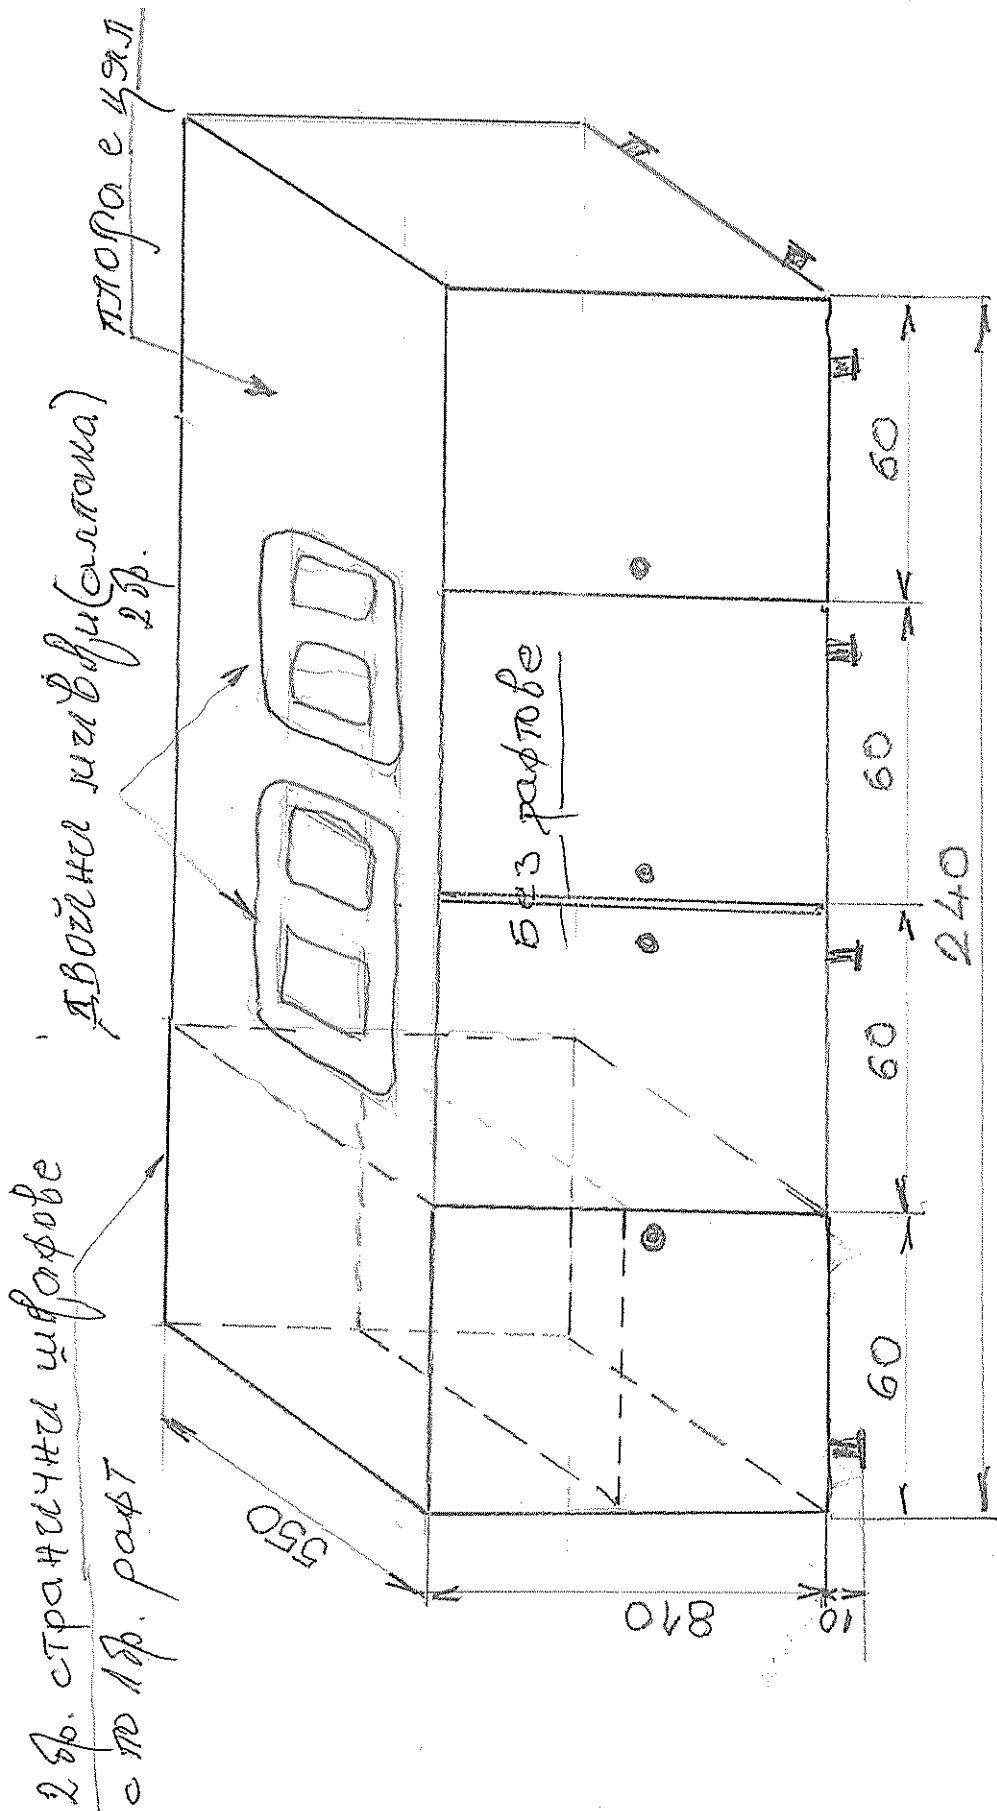

квм Приложение № 4

432Г → 591

Кухненски шкаф - поз. 5