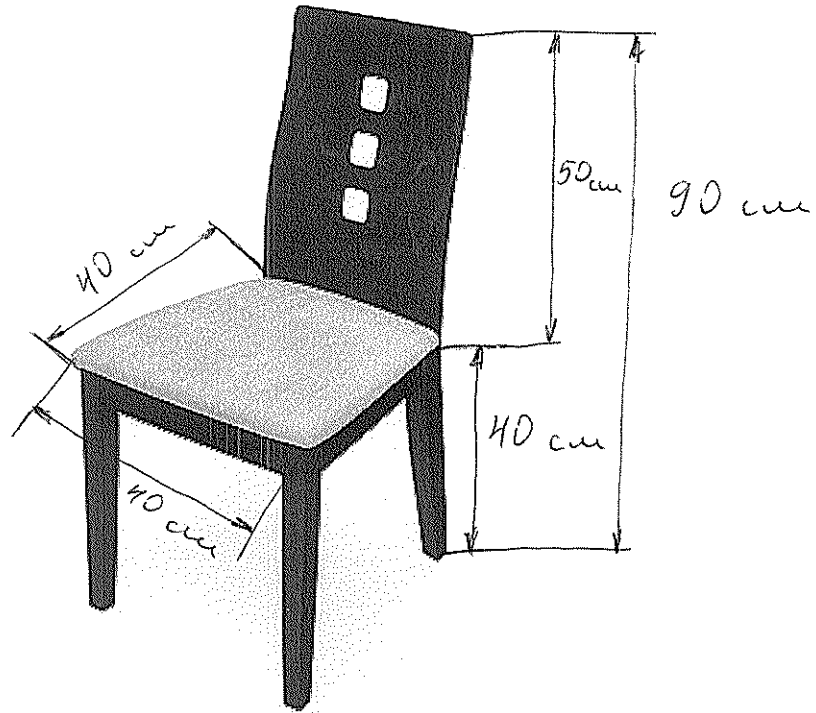

2000 mm

Изцяло от дървен материал  
Крака - дърво

860 mm

740 mm

Позиция - 5

**Материал – бук**

**Цвят – венге**

**Дамаска цвят – венге**

Височина - 60см.

Ширина - 58см.

Дължина - 125 см. / обща дължина 155см.

/За дюшек с размери 114см дължина X 50см.

Ширина/

1.

Позиция 4

2. Кръгла масичка от четири модула  
/ масичка за хранене/

Височина - 50 см.

Диаметър - 120 см.

Брой модули - 4 бр.

Позиция 4

Позиция 3

3. Детска секция модул / дидактични шкафове/

Височина – 124см.

Дължина – 80 см. /за един модул/