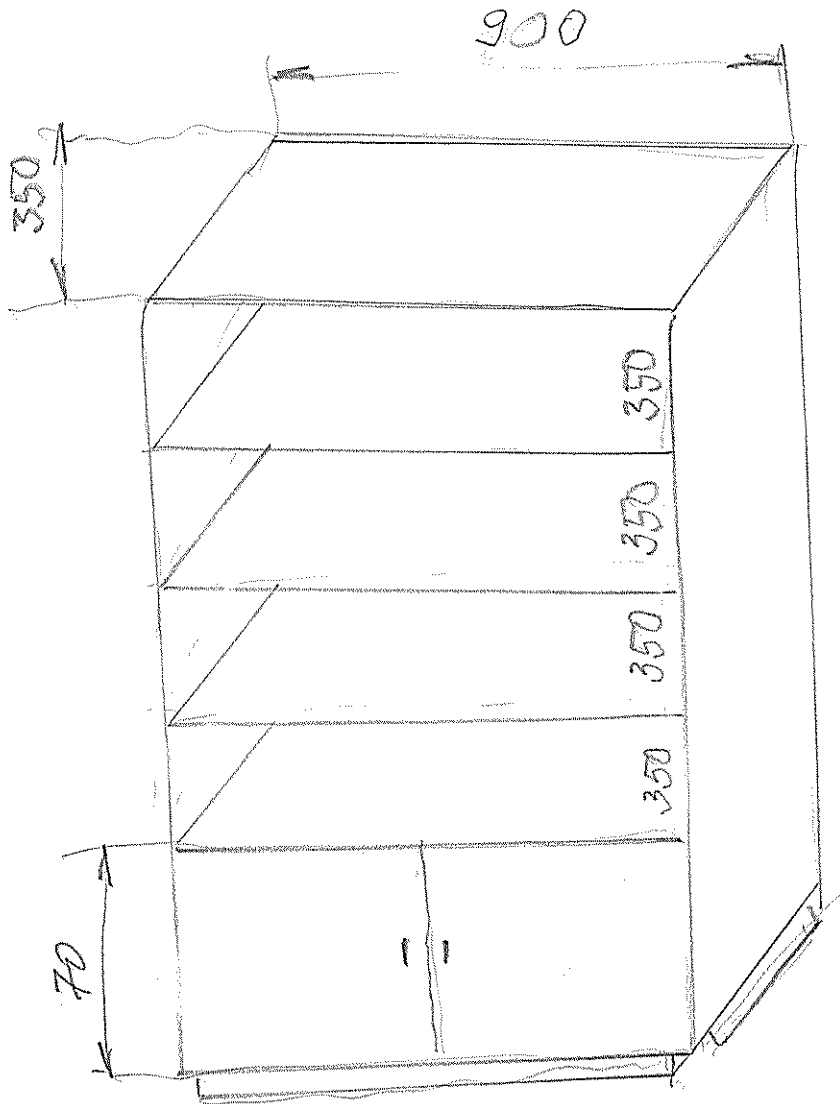

1. Фейка с въ замазка - 4 бр.

1. Височината на пейката според стандарта  
(да се съгласува).

поз.  
№ 13.

1. 3

Приложение 2

Позыция 2

ЦВЕТ - белое

Дървени пейки за посетители - поз. 10

2000 mm

Изцяло от дървен материал  
Крака - дърво

860 mm

740 mm

Позиция - 5

**Материал – бук**

**Цвят – венге**

**Дамаска цвят – венге**

Височина - 60см.

Ширина - 58см.

Дължина - 125 см. / обща дължина 155см.

/За дюшек с размери 114см дължина X 50см.

Ширина/

1.

Позиция 4

2. Кръгла масичка от четири модула  
/ масичка за хранене/

Височина - 50 см.

Диаметър - 120 см.

Брой модули - 4 бр.

Позиция 4

Позиция 3

3. Детска секция модул / дидактични шкафове/

Височина – 124см.

Дължина – 80 см. /за един модул/